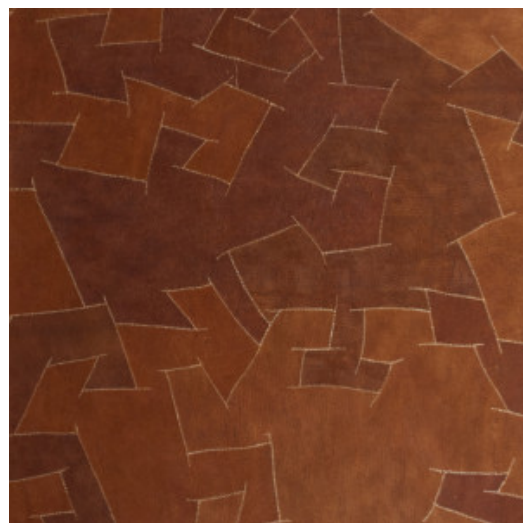

ORANGE BARK / 3000

Collection Bark Cloth

L'histoire de la collection

Un produit 100 % naturel, respectant les principes du commerce équitable.

Spécifications techniques

Référence	pan. 217
Catégorie de produit	Couture
Composition	Revêtement mural naturel sur intissé
Description	Patchwork d'écorce, cousu main de façon aléatoire, sur support intissé (vendu par panneau)
Dimensions	Panneaux: largeur \pm 130 cm / hauteur \pm 310 cm
Raccord	Raccord droit 0 cm
Remarque	Chaque panneau est unique, entièrement fabriqué à la main. Le motif est complètement aléatoire et varie d'un panneau à l'autre
Adhésive	Arte Clearpro ou une colle à dispersion de bonne qualité
Comment encoller	Encoller les murs
Résistance à la lumière	Solidité modérée des coloris à la lumière
Comment enlever	Arrachable à sec
Résistance au feu EU	B-s1, d0
Résistance au feu US	Class A
Maintenance	Epongeable au moment de la pose (tamponner la colle humide)

Couleurs (8)

pan. 215

pan. 216

pan. 217

pan. 218

pan. 219

pan. 220

pan. 221